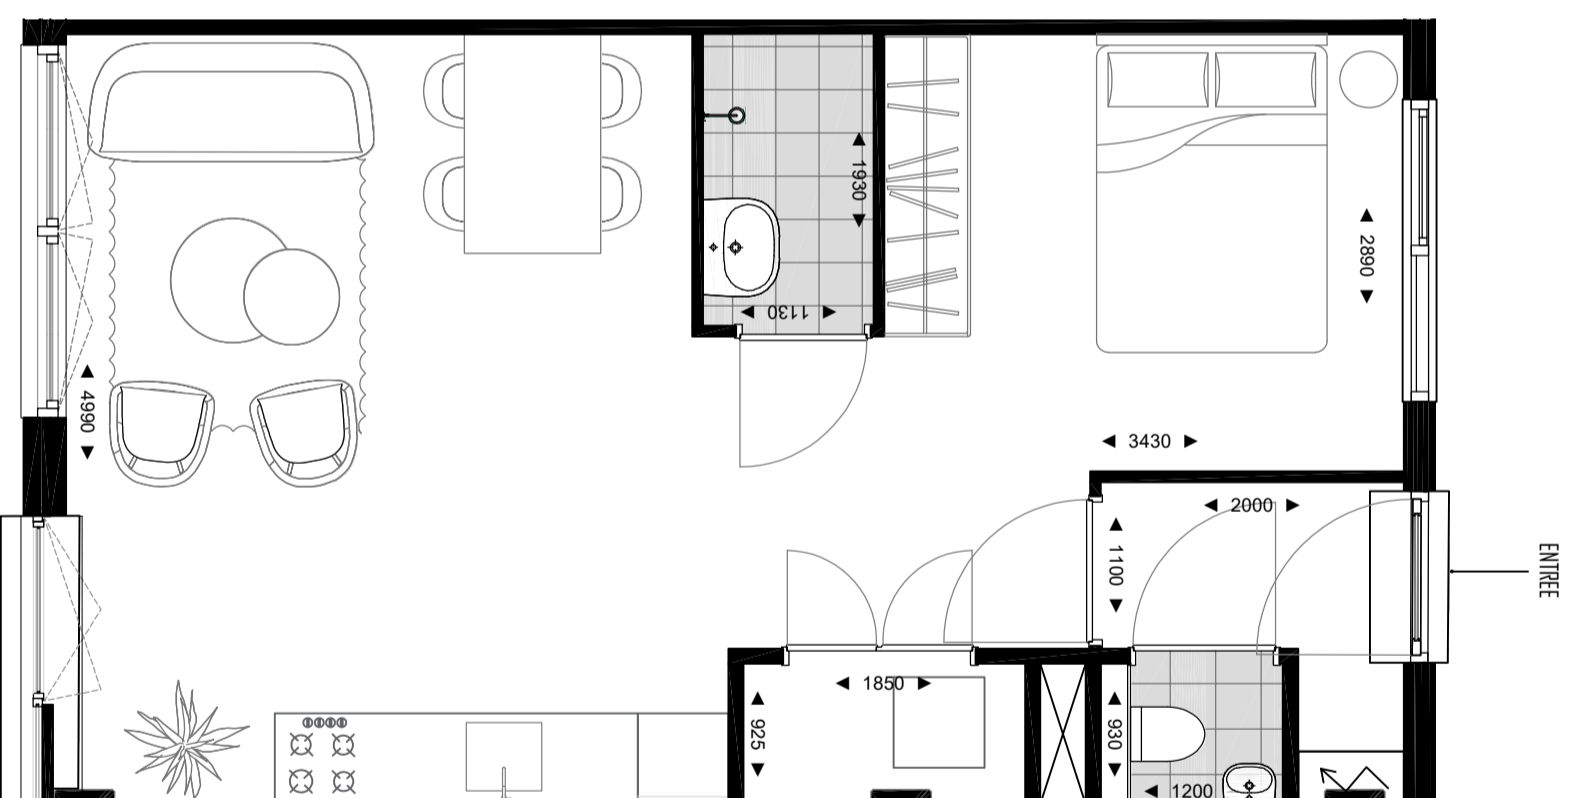

WEST\Y\AARTS

STUDIO 32u

- Totaal woonoppervlakte ca. 43m²
- 1-kamerappartement
- Grote raampartijen met zicht op winkelstraat
- Keuken voorzien van inbouwapparatuur
- Badkamer met inloopdouche en wastafel
- Separaat toilet
- Gezamenlijke fietsberging

3e VERDIEPING

Deze plattegrond is met zorg samengesteld. De omschrijvende teksten en opgenomen oppervlaktetallen zijn indicatief en bedoeld om een zo goed mogelijke indruk te geven van de appartementen. Deze plattegrond is nadrukkelijk geen contractstuk.