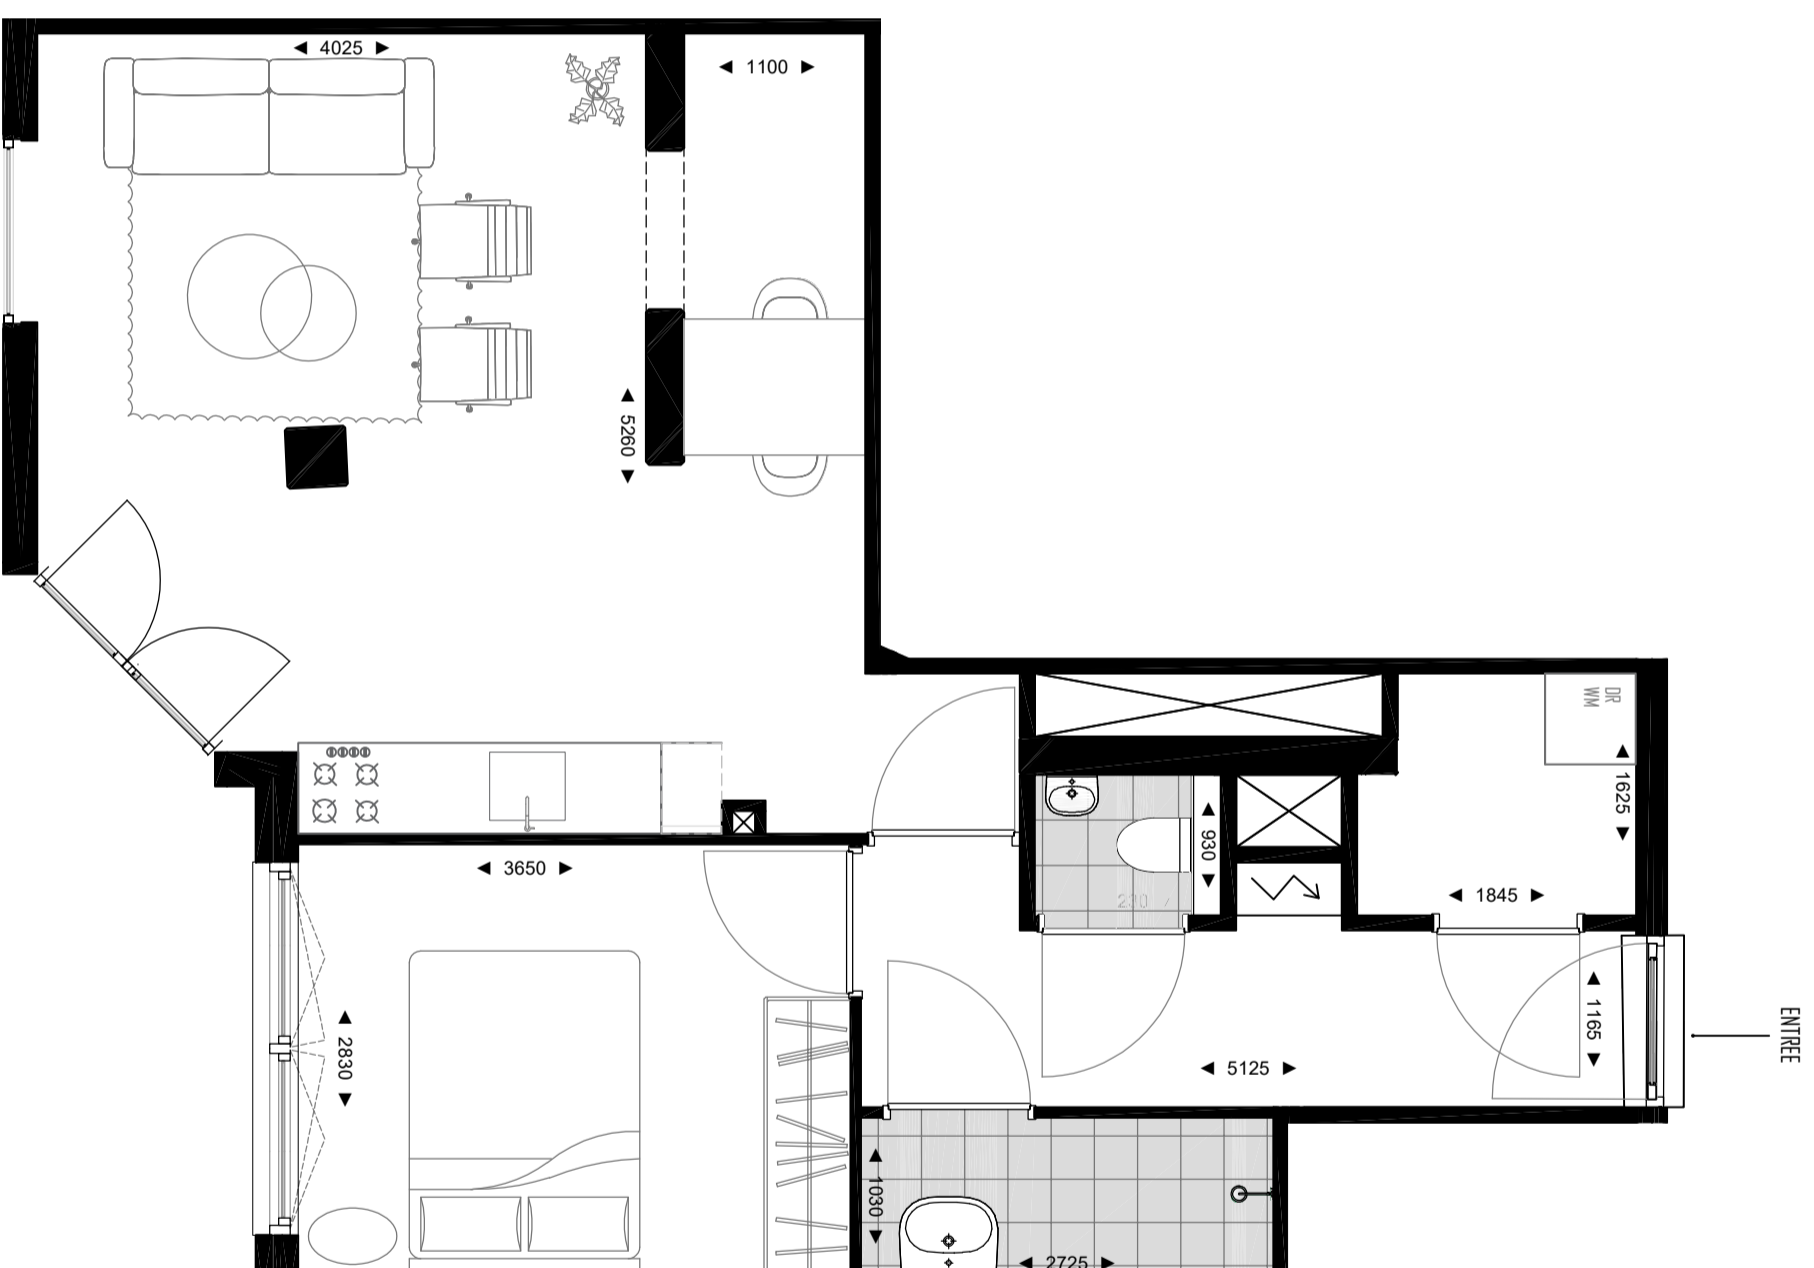

WESTWINDARTS

APPARTEMENT 32s

- Totaal woonoppervlakte ca. 54m²
- 2-kamerappartement
- 1 slaapkamer
- Frans balkon met zicht op winkelstraat
- Keuken voorzien van inbouwapparatuur
- Badkamer met inloopdouche en wastafel
- Separaat toilet
- Gezamenlijke fietsenberging

3e VERDIEPING

Deze plattegrond is met zorg samengesteld. De omschrijvende teksten en opgenomen oppervlaktetallen zijn indicatief en bedoeld om een zo goed mogelijke indruk te geven van de appartementen. Deze plattegrond is nadrukkelijk geen contractstuk.