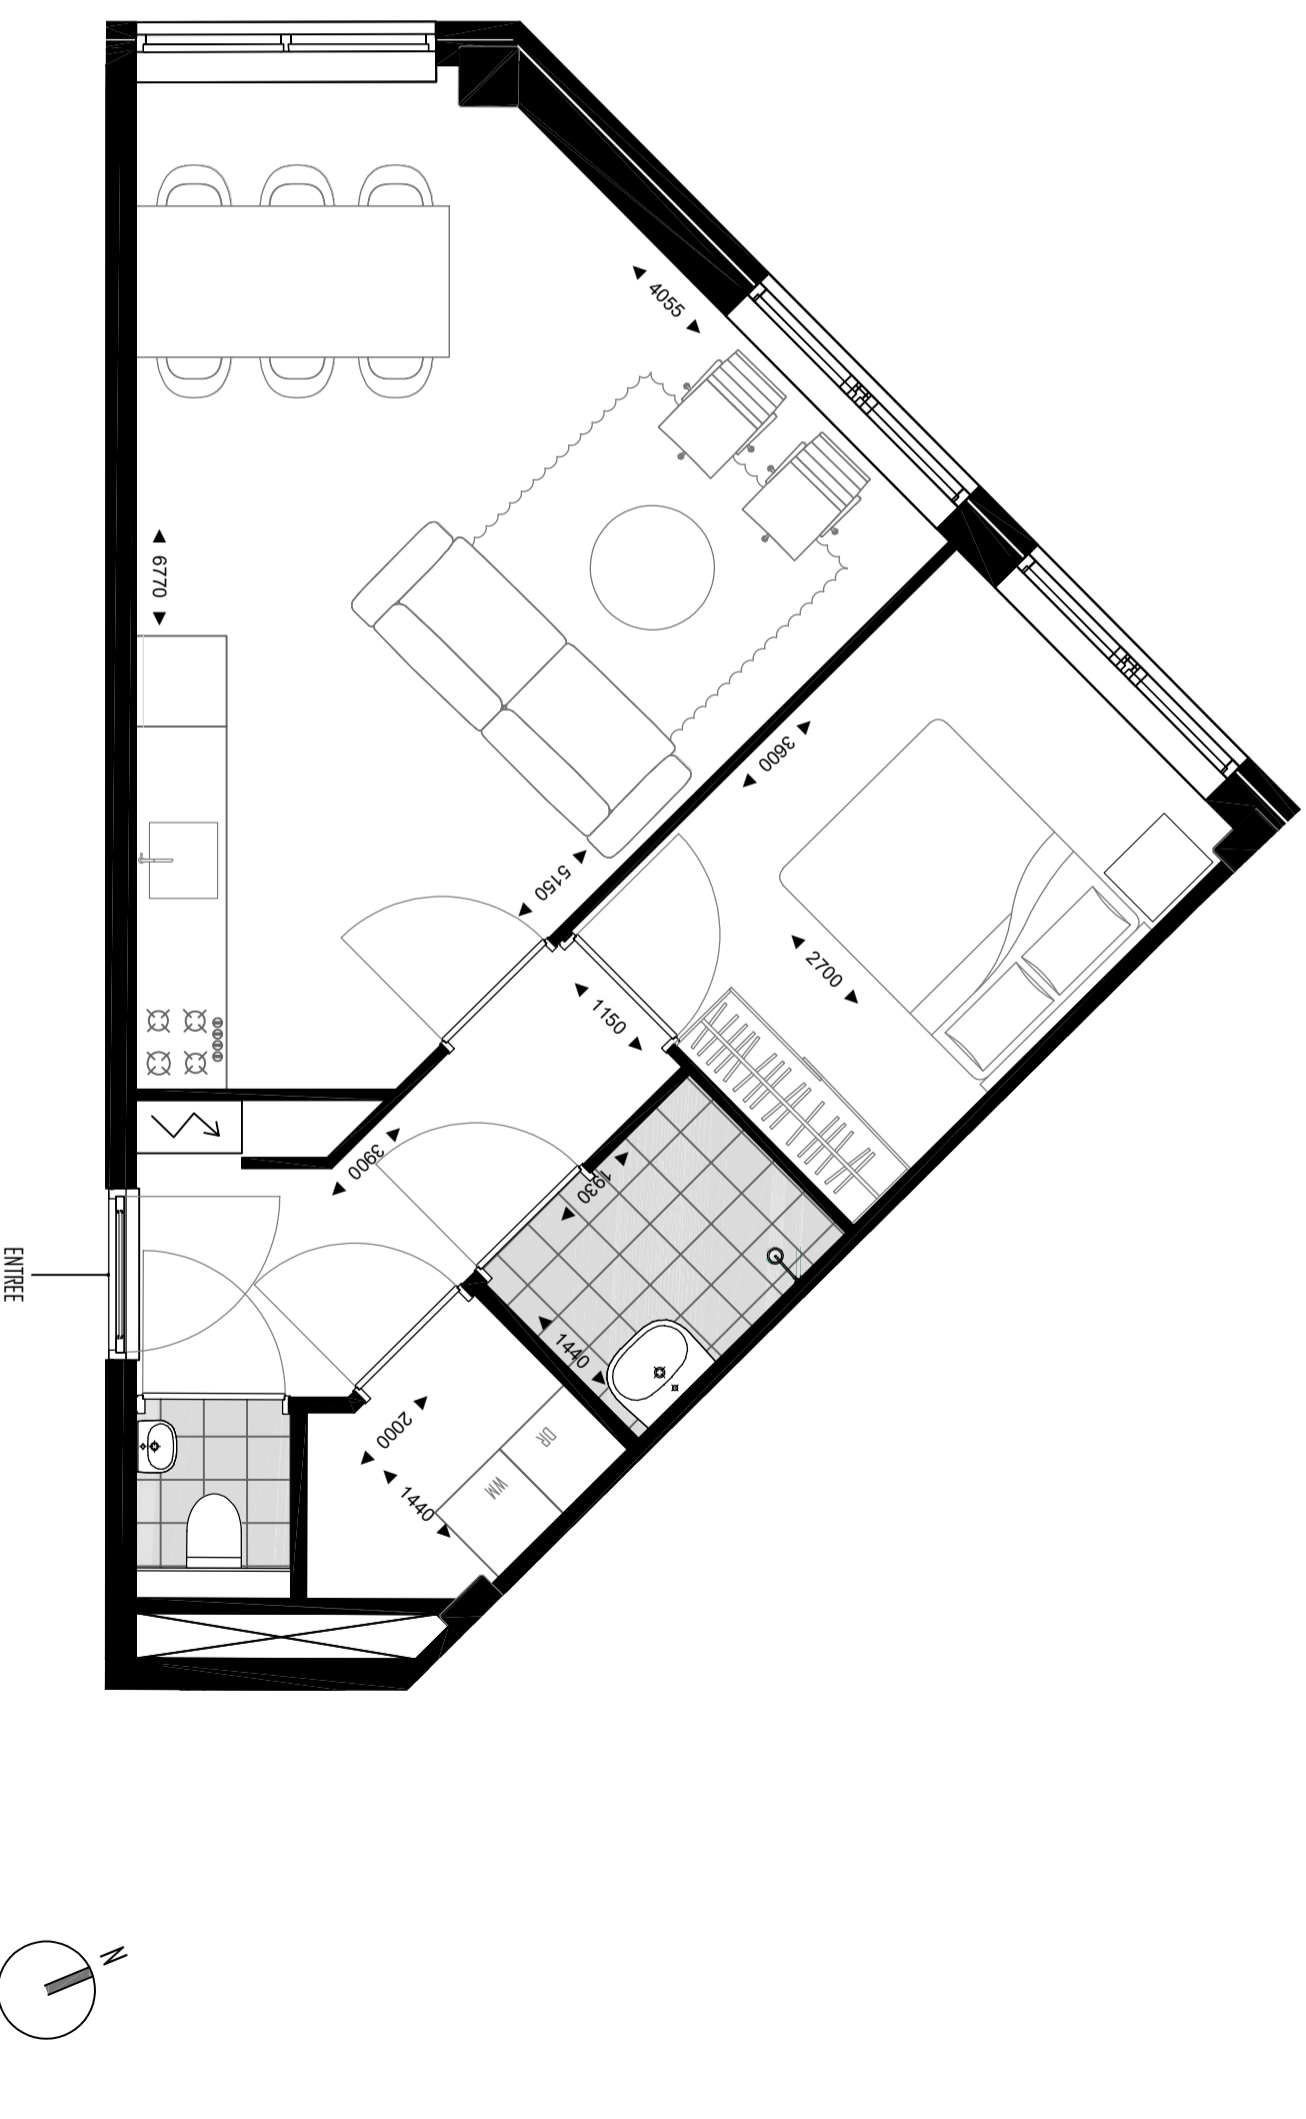

WESTWINDARTS

APPARTEMENT 32h

- Totaal woonoppervlakte ca. 49m²
- 2-kamerappartement
- Grote raampartijen
- Keuken voorzien van inbouwapparatuur
- Bedkamer met inloopdouche en wastafel
- Separaat toilet
- Gezamenlijke fietsenberging

Deze plattegrond is met zorg samengesteld. De omschrijvende teksten en opgenomen oppervlaktetallen zijn indicatief en bedoeld om een zo goed mogelijke indruk te geven van de appartementen. Deze plattegrond is nadrukkelijk geen contractstuk.